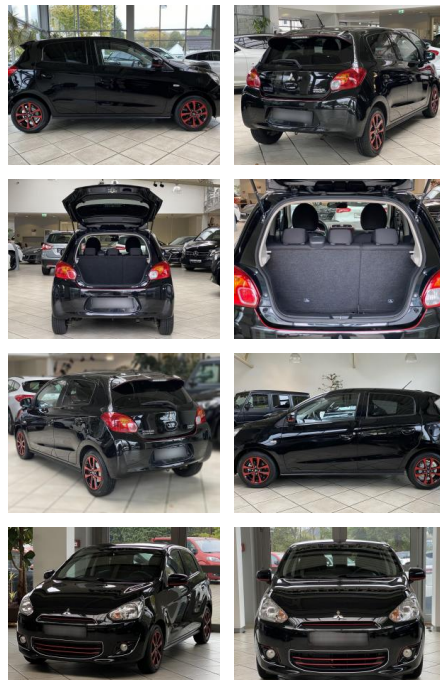

LA05-157 - 118020 Gebotsnr.:

Erstzulassung:	Kilometer:	Farbe:	Leistung:	Kraftstoffart:
26.12.2015	82.074	Diverse	59 kW / 80 PS	Benzin

PREIS 7.700 €	FINANZIERUNGSBEISPIEL		* Basisfinanzierung: Anzahlung: 1.925 Euro, Laufzeit: 72 Monate, Nettodarlehen: 5.775 Euro, Gesamtbetrag: 9.084 Euro, Zinssätze: 7.71% Sollz. (gebunden), 7.99% eff. ** Zielratenfinanzierung: Anzahlung: 1.925 Euro, Laufzeit: 72 Monate, Nettodarlehen: 5.775 Euro, Zielrate: 3.850 Euro, Gesamtbetrag: 9.623 Euro, Zinssätze: 7.71% Sollz. (gebunden), 7.99% eff., Vermittlung für: Santander Consumer Bank Repräsentatives Beispiel gem. § 17 Abs. 4 PAngV. Diese Finanzierungsangebote sind Beispiele. Gerne ermitteln wir für Sie Ihr individuelles Angebot.
	Laufzeit: 72 Monate	Anzahlung: 25 %	
	Basis-Finanzierung:*	Mtl. Rate:	
	Zielraten-Finanzierung:**	Mtl. Rate:	65 €

Ausstattung

Sicherheit

- Reifendruckkontrollsystem

Multimedia

- Soundsystem
- USB

Weiteres

- Start Stop Automatik
- **Mitsubishi Space Star1.2 Diamant Edition+ Das Fahrzeug ist vollständig Scheckheftgepflegt. Und aus 1. Hand!Der letzte Service erfolgte am 23.01.2024 bei 74.763 Kmlm Rahmen der technsichen Aufbreitung erhielt das Fahrzeug 4 Neue Allwetterreifen.**
- * Highlights:
- * **Sitzheizung vorn** * Klimaanlage * Regen-/Lichtsensor * Außenspiegel elektr. verstell- und heizbar Innen: * Fensterheber elektrisch vorn + hinten *