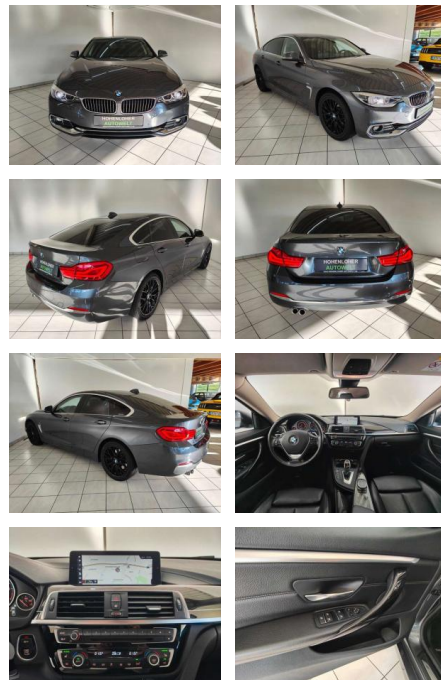

HA14-H22658 **Angebotsnr.:**

Erstzulassung:	Kilometer:	Farbe:	Leistung:	Kraftstoffart:	Verbr. komb.	CO2-Emission	CO2-Klasse (WLTP)
01.11.2017	72.646	Grau	190 kW / 258 PS	Benzin	5,3 l/100km	140 g/km	E

PREIS
30.200 €

- Ausstattung: Abgedunkelte Scheiben
Ambiente-Beleuchtung Armlehne Elektr.
Fensterheber Elektr. Heckklappe Elektr.
Seitenspiegel Elektr. Seitenspiegel
anklappbar Elektr. Sitzeinstellung
Elektr. Sitzeinstellung mit
Memory-Funktion Innenspiegel autom.
abblendend Lederlenkrad Lordosenstütze
Sitzheizung Zentralverriegelung
Berganfahrassistent Bordcomputer
Multifunktionslenkrad Schaltwippen
Servolenkung Android Auto Bluetooth
Apple CarPlay Freisprecheinrichtung
Musikstreaming integriert
Navigationssystem Soundsystem
Sprachsteuerung Touchscreen USB
Sommerreifen Winterreifen
Leichtmetallfelgen Scheinwerferreinigung
Winterpaket Tuner/Radio: Tuner/Radio
Geschwindigkeitsregulierung: Tempomat