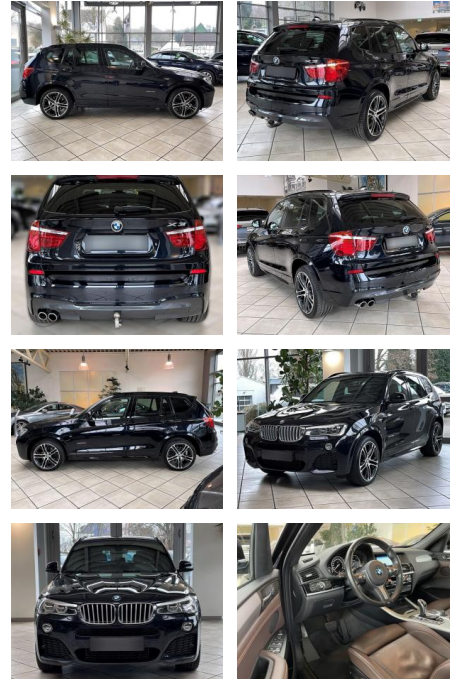

LA05-LA05-1014561001

Erstzulassung:	Kilometer:	Farbe:	Leistung:	Kraftstoffart:
08.06.2017	102.246	Diverse	190 kW / 258 PS	Diesel

PREIS
31.390 €

FINANZIERUNGSBEISPIEL

Laufzeit: 72 Monate Anzahlung: 25 %
 Basis-Finanzierung:* Mtl. Rate:
 Zielraten-Finanzierung:** **266 €**