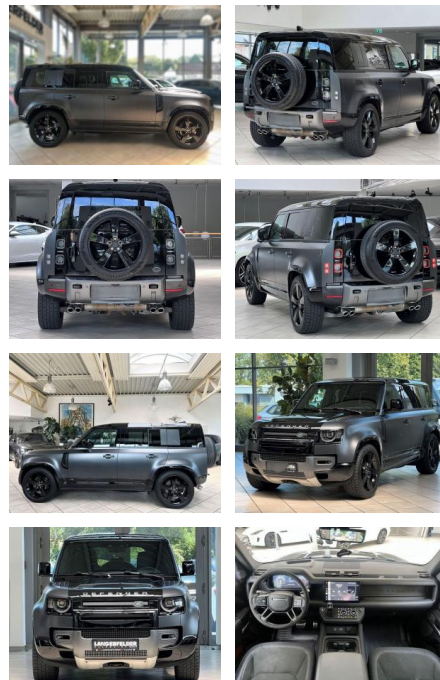

LA05-LA05-13340950

Erstzulassung:	Kilometer:	Farbe:	Leistung:	Kraftstoffart:
26.04.2022	66.152	Diverse	386 kW / 525 PS	Benzin

PREIS
98.340 €

FINANZIERUNGSBEISPIEL
Laufzeit: 72 Monate Anzahlung: 25 %
Basis-Finanzierung:* Mtl. Rate:
Zielraten-Finanzierung:** **833 €**