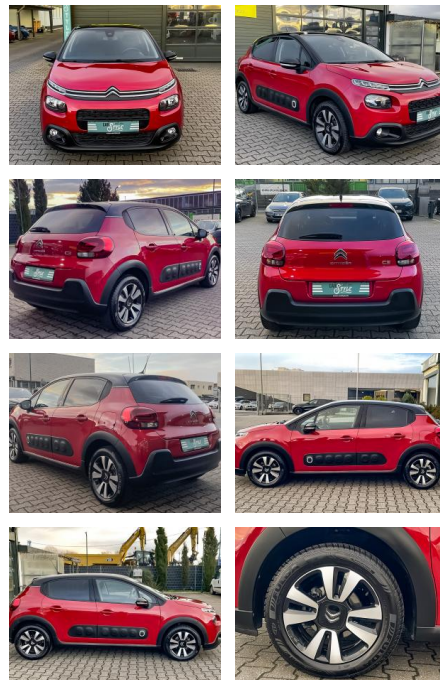

Ihr Ansprechpartner

Herr Sedat Tekin
E-Mail: info@autohaus-schoenewoerde.de
Telefon: 05835 9684912

Autohaus Mi Car Schwarz GmbH
Rietberg 18 - 29396 Schönewörde - Tel.: 05835 / 9684912

Citroën C3 1.2 PureTech RFK NAVI SHZ APPLECARPL...

CS01-FO241144Angebotsnr.:

Erstzulassung:	Kilometer:	Farbe:	Leistung:	Kraftstoffart:
24.05.2019	63.500	Rot	81 kW / 110 PS	Benzin

PREIS	FINANZIERUNGSBEISPIEL	* Basisfinanzierung: Anzahlung: 2.825 Euro, Laufzeit: 72 Monate, Nettodarlehen: 8.475 Euro, Gesamtbetrag: 13.331 Euro, Zinssätze: 7.71% Sollz. (gebunden), 7.99% eff.
11.300 €	Laufzeit: 72 Monate Anzahlung: 25 % Basis-Finanzierung:* Mtl. Rate: Zielraten-Finanzierung:** Mtl. Rate: 96 €	** Zielratenfinanzierung: Anzahlung: 2.825 Euro, Laufzeit: 72 Monate, Nettodarlehen: 8.475 Euro, Zielrate: 5.650 Euro, Gesamtbetrag: 14.121 Euro, Zinssätze: 7.71% Sollz. (gebunden), 7.99% eff., Vermittlung für: Santander Consumer Bank Repräsentatives Beispiel gem. § 17 Abs. 4 PAngV. Diese Finanzierungsangebote sind Beispiele. Gerne ermitteln wir für Sie Ihr individuelles Angebot.

Ausstattung

Besonderheiten

- Audiosystem (Bluetooth-Freisprecheinrichtung, Connecting-Box) mit 4 Lautsprecher
- **Tagfahrlicht LED**
- **Geschwindigkeits-Regelanlage (Tempomat) inkl. Geschwindigkeits-Begrenzeranlage**
- **Kotflügelverbreiterung**
- **Reifendruck-Kontrollsystem**
- **Fahrassistenz-System: Verkehrszeichenerkennung**
- **Radioempfang digital (DAB)**
- **Einparkhilfe hinten**
- **Audio-Navigationssystem**
- **Rückfahrkamera**