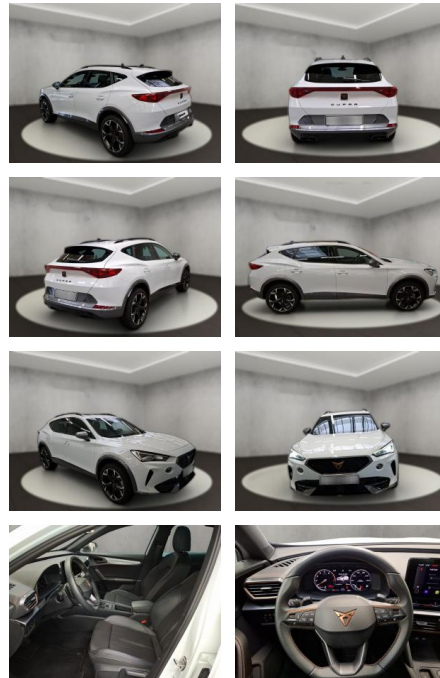

Erstzulassung:	Kilometer:	Farbe:	Leistung:	Kraftstoffart:
14.06.2023	28.130	Weiß	110 kW / 150 PS	Benzin

PREIS
29.230 €

FINANZIERUNGSBEISPIEL

Laufzeit: 72 Monate Anzahlung: 25 %
Basis-Finanzierung:* Mtl. Rate:
Zielraten-Finanzierung:** **248 €**