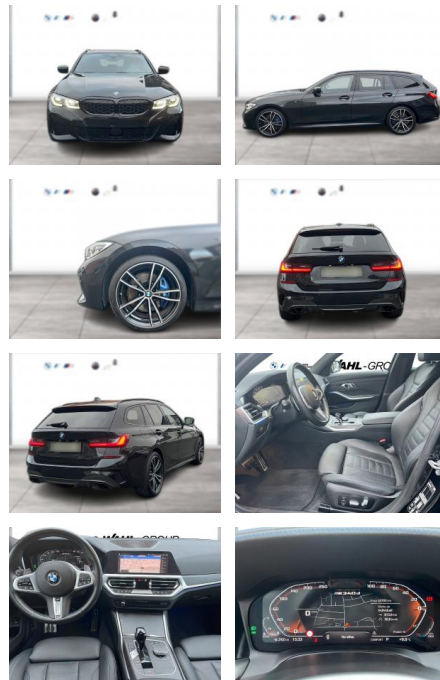

WG09-236095 Angebotsnr.:

Erstzulassung:	Kilometer:	Farbe:	Leistung:	Kraftstoffart:
01.03.2022	45.703	Schwarz	250 kW / 340 PS	Diesel

PREIS
56.410 €

FINANZIERUNGSBEISPIEL

Laufzeit: 72 Monate Anzahlung: 25 %
Basis-Finanzierung:* Mtl. Rate:
Zielraten-Finanzierung:** **478 €**