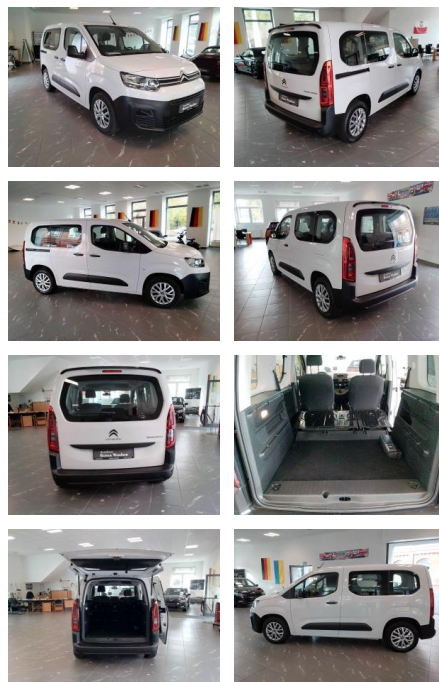

RW01-FG2411-77460307

Erstzulassung: 15.12.2022 **Kilometer:** 18.300 **Farbe:** **Leistung:** 81 kW / 110 PS **Kraftstoffart:** Benzin

PREIS
18.280 €

FINANZIERUNGSBEISPIEL
Laufzeit: 72 Monate Anzahlung: 25 %
Basis-Finanzierung:* Mtl. Rate:
Zielraten-Finanzierung:** **155 €**