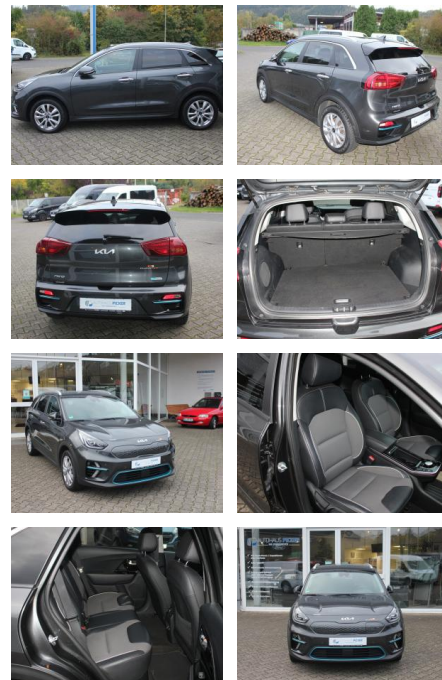

## Kia Niro e-Niro Spirit 64 kWh

AP33-RP2411-20240089

Erstzulassung:	Kilometer:	Farbe:	Leistung:	Kraftstoffart:
17.09.2021	65.000	Grau	150 kW / 204 PS	Elektro

PREIS	FINANZIERUNGSBEISPIEL	
21.090 €	Laufzeit: 72 Monate	Anzahlung: 25 %
	Basis-Finanzierung:**	Mtl. Rate:
	Zielraten-Finanzierung:**	179 €