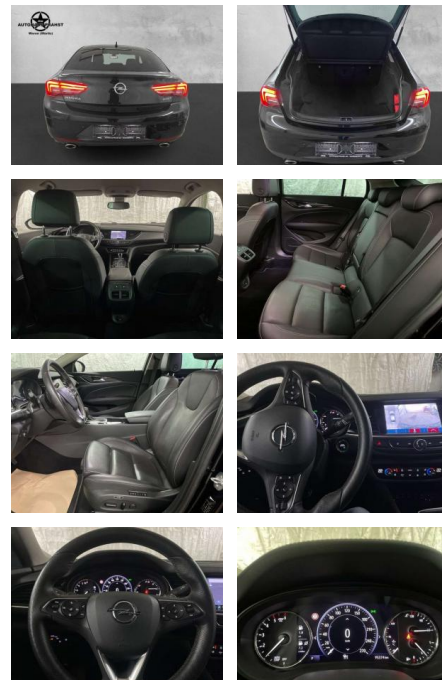

## Opel Insignia B Ultimate 4x4 LED LEDER 360°

AP38-7753110 Angebotsnr.:

Erstzulassung:	Kilometer:	Farbe:	Leistung:	Kraftstoffart:	Verbr. komb.	CO2-Emission	CO2-Klasse (WLTP)
01.08.2019	95.500	Schwarz	154 kW / 209 PS	Benzin	7,6 l/100km	200 g/km	G