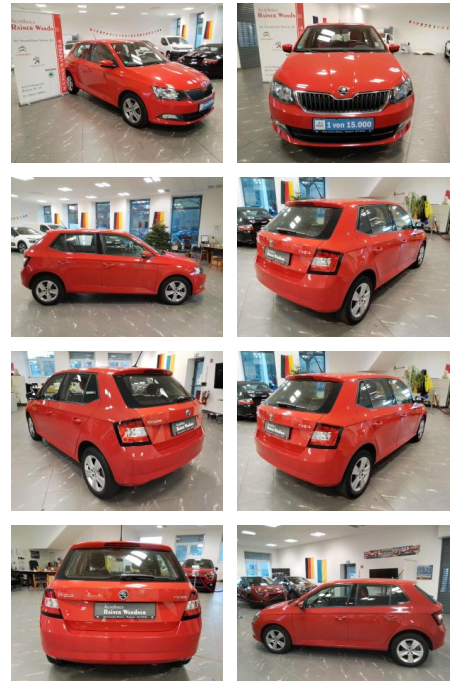

Ihr Ansprechpartner

Herr Jörg Trohl
E-Mail: info@autohaus-schoenewoerde.de
Telefon: 05835 9684912

Autohaus Mi Car Schwarz GmbH
Rietberg 18 - 29396 Schönewörde - Tel.: 05835 / 9684912

Skoda Fabia 1.0 MPI Ambition

RW01-FG2411-0660509

Erstzulassung:	Kilometer:	Farbe:	Leistung:	Kraftstoffart:
30.04.2019	18.000		44 kW / 60 PS	Benzin

PREIS	FINANZIERUNGSBEISPIEL	
11.290 €	Laufzeit: 72 Monate	Anzahlung: 25 %
	Basis-Finanzierung:**	Mtl. Rate:
	Zielraten-Finanzierung:**	Mtl. Rate: 96 €