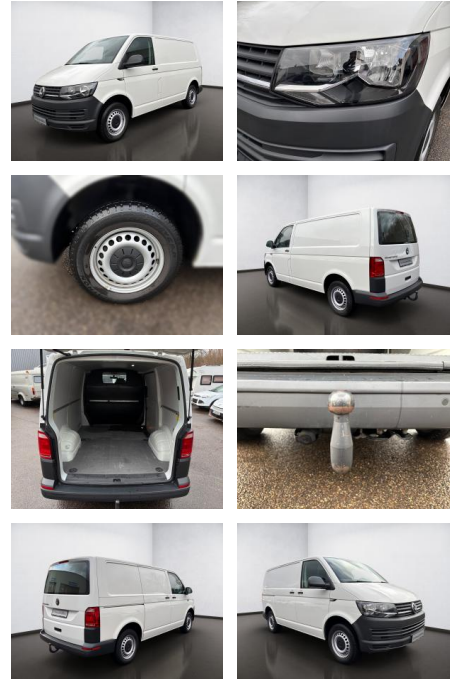

AS08-JS2411-20190106

Erstzulassung:	Kilometer:	Farbe:	Leistung:	Kraftstoffart:
02.12.2019	115.544	Weiß	75 kW / 102 PS	Diesel

PREIS
19.540 €

FINANZIERUNGSBEISPIEL

Laufzeit: 72 Monate Anzahlung: 25 %
Basis-Finanzierung:* Mtl. Rate:
Zielraten-Finanzierung:** **165 €**