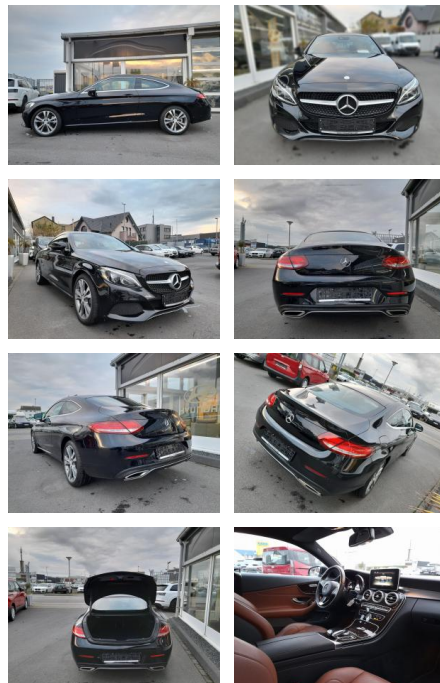

SP05-40876439 Angebotsnr.:

Erstzulassung:	Kilometer:	Farbe:	Leistung:	Kraftstoffart:	Verbr. komb.	CO2-Emission	CO2-Klasse (WLTP)
27.08.2016	106.000	Diverse	135 kW / 184 PS	Benzin	5,3 l/100km	123 g/km	

PREIS
26.650 €