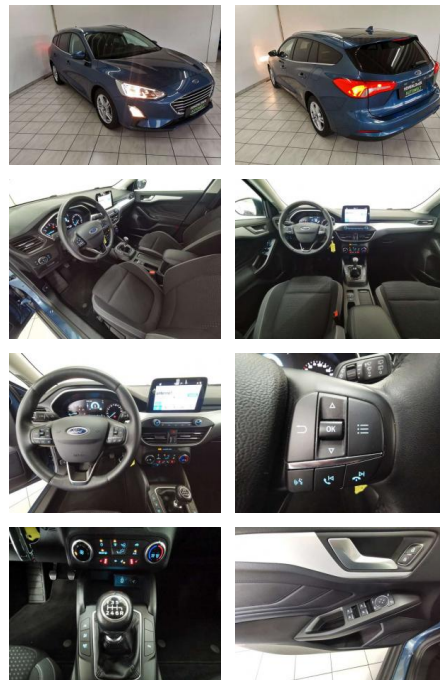

## Ford Focus Turnier Cool &

HA14-65610 **Angebotsnr.:**

Erstzulassung:	Kilometer:	Farbe:	Leistung:	Kraftstoffart:	Verbr. komb.	CO2-Emission	CO2-Klasse (WLTP)
01.03.2019	43.600	Blau	92 kW / 125 PS	Benzin	4,8 l/100km	108 g/km	C

## Ausstattung

### Weiteres

- Ausstattung: Abgedunkelte Scheiben  
 Armlehne Beheizbare Frontscheibe  
 Beheizbares Lenkrad Elektr. Fensterheber  
 Elektr. Seitenspiegel Elektr.  
 Seitenspiegel anklappbar Innenspiegel  
 autom. abblendend Lederlenkrad  
 Lordosenstütze Sitzheizung  
 Zentralverriegelung Berganfahrassistent  
 Bordcomputer Multifunktionslenkrad  
 Servolenkung Android Auto Bluetooth  
 Apple CarPlay Freisprecheinrichtung  
 Induktionsladen für Smartphones  
 Musikstreaming integriert  
 Navigationssystem Sprachsteuerung  
 Touchscreen USB WLAN / Wifi Hotspot  
 Allwetterreifen Leichtmetallfelgen  
 Dachreling Winterpaket Tuner/Radio:  
 Tuner/Radio Geschwindigkeitsregulierung:  
 Tempomat Klimatisierung: Klimaanlage ABS  
 Elektr. Wegfahrsperrre ESP

- Seiten- und weitere Airbags Tagfahrlicht  
 (Art): LED-Tagfahrlicht Pannenhilfe:  
 Pannenkitt Einparkhilfe: Kamera Hinten  
 Vorne Sportsitze Innenausstattung: Stoff  
 Farbe der Innenausstattung: Schwarz