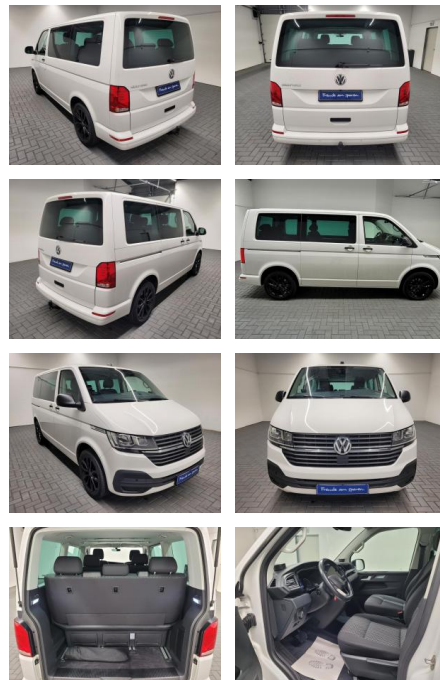

AM35-29529 **Angebotsnr.:**

Erstzulassung:	Kilometer:	Farbe:	Leistung:	Kraftstoffart:
01.07.2020	48.650		110 kW / 150 PS	Diesel

PREIS
47.850 €

FINANZIERUNGSBEISPIEL

Laufzeit: 72 Monate Anzahlung: 25 %
 Basis-Finanzierung:* Mtl. Rate:
 Zielraten-Finanzierung:** **405 €**