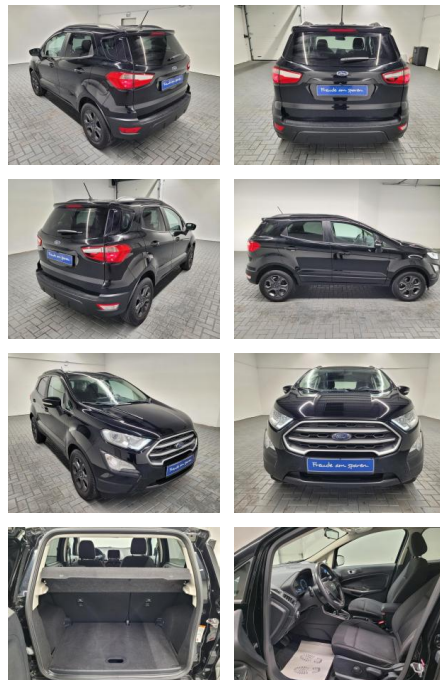

AM35-26307 **Angebotsnr.:**

Erstzulassung:	Kilometer:	Farbe:	Leistung:	Kraftstoffart:
23.01.2019	82.150		92 kW / 125 PS	Benzin

PREIS	FINANZIERUNGSBEISPIEL	
17.530 €	Laufzeit: 72 Monate	Anzahlung: 25 %
	Basis-Finanzierung:*	Mtl. Rate:
	Zielraten-Finanzierung:**	148 €