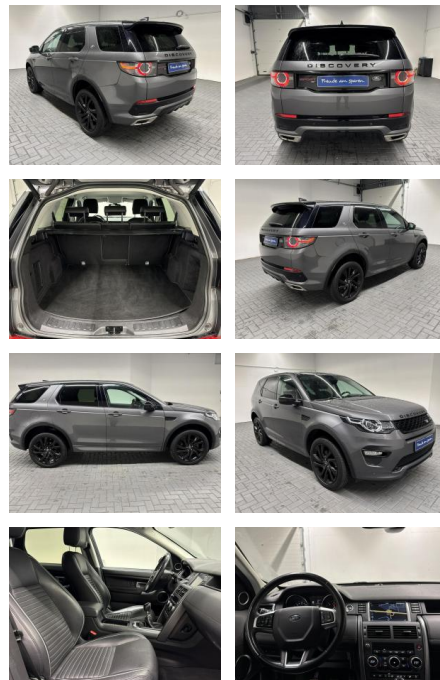

AM35-29288 **Angebotsnr.:**

Erstzulassung:	Kilometer:	Farbe:	Leistung:	Kraftstoffart:
21.04.2017	92.500		132 kW / 179 PS	Diesel

PREIS
29.170 €

FINANZIERUNGSBEISPIEL
 Laufzeit: 72 Monate Anzahlung: 25 %
 Basis-Finanzierung:* Mtl. Rate:
 Zielraten-Finanzierung:** **247 €**