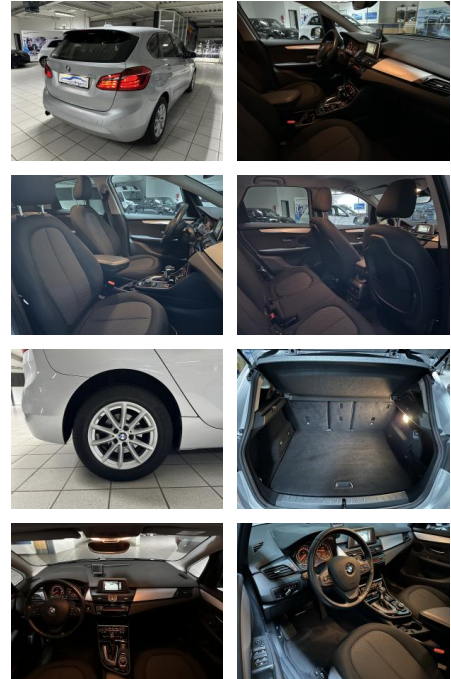

AH00-5491X30Angebotsnr.:

Erstzulassung:	Kilometer:	Farbe:	Leistung:	Kraftstoffart:
20.10.2016	71.358	Silber	100 kW / 136 PS	Benzin

PREIS
15.320 €

FINANZIERUNGSBEISPIEL

Laufzeit: 72 Monate Anzahlung: 25 %
 Basis-Finanzierung:* Mtl. Rate:
 Zielraten-Finanzierung:** **130 €**