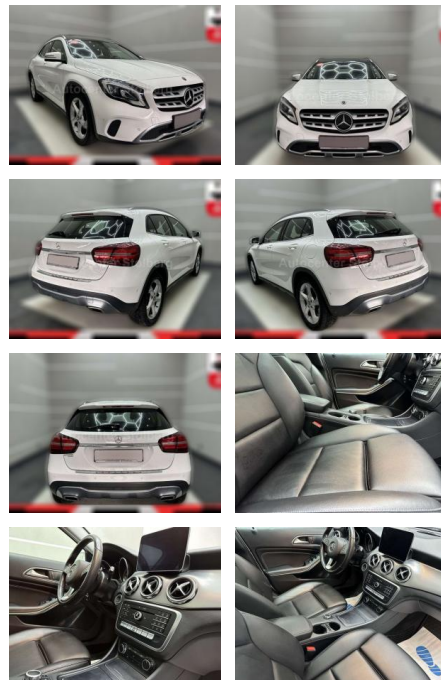

Ihr Ansprechpartner

Herr Sedat Tekin
E-Mail: info@autohaus-schoenewoerde.de
Telefon: 05835 9684912

Autohaus Mi Car Schwarz GmbH
Rietberg 18 - 29396 Schönewörde - Tel.: 05835 / 9684912

Mercedes-Benz GLA 200 GLA 200 Urban

AC15-45

Angebotsnr.:

Erstzulassung:	Kilometer:	Farbe:	Leistung:	Kraftstoffart:
01.12.2018	61.000	Weiß	115 kW / 156 PS	Benzin

PREIS
23.650 €

FINANZIERUNGSBEISPIEL
Laufzeit: 72 Monate   Anzahlung: 25 %
Basis-Finanzierung:*   Mtl. Rate:
Zielraten-Finanzierung:** **200 €**

* Basisfinanzierung: Anzahlung: 5.913 Euro, Laufzeit: 72 Monate, Nettodarlehen: 17.738 Euro, Gesamtbetrag: 27.902 Euro, Zinssätze: 7.71% Sollz. (gebunden), 7.99% eff.
** Zielratenfinanzierung: Anzahlung: 5.913 Euro, Laufzeit: 72 Monate, Nettodarlehen: 17.738 Euro, Zielrate: 11.825 Euro, Gesamtbetrag: 29.556 Euro, Zinssätze: 7.71% Sollz. (gebunden), 7.99% eff.,
Vermittlung für: Santander Consumer Bank
Repräsentatives Beispiel gem. § 17 Abs. 4 PAngV. Diese Finanzierungsangebote sind Beispiele. Gerne ermitteln wir für Sie Ihr individuelles Angebot.

Ausstattung

Sicherheit

- Anti-Blockiersystem ABS

Multimedia

- Radio

Weiteres

- Herzlich willkommen bei der Autocenter Stolberg GmbH
- Ihrem kompetenten Partner für hochwertige Gebrauchtwagen! Bei uns finden Sie eine sorgfältig ausgewählte Auswahl an Fahrzeugen unterschiedlicher Marken und Modelle
- die alle gründlich geprüft und zu attraktiven Konditionen angeboten werden Ihr Fahrzeughandel aus der Städteregion Aachen seit 1990. Garantie bis zu 60 Monate gegen Aufpreis möglich Inzahlungnahme zum marktgerechten Preis Finanzierung zu TOP Konditionen

- elektr. verstellbar Panorama-Schiebedach elektrisch (vollverglaste Dachfläche)
- Reifen-Reparaturset (Tirefit)
- Scheibenwaschanlage beheizt Scheinwerfer
- LED High Performance Sitzbezug / Polsterung: Ledernachbildung Artico
- Spiegel-Paket Außenspiegel elektr. anklappbar Außenspiegel mit Umfeldleuchte Außen-/Innenspiegel mit Abblendautomatik TFT-Farbdisplay (8 Zoll)
- 0 Zoll) Serienausstattung: Adaptives Bremslicht Airbag Fahrer-/Beifahrerseite Aktive Motorhaube Anti-Blockier-System (ABS) Antriebs-Schlupfregelung (ASR) Antriebsart: Frontantrieb Außenspiegel elektr. verstell- und heizbar
- beide Außenspiegel Wagenfarbe Außentemperaturanzeige Beckenairbag vorn (Pelvisbag) Blinkleuchte in Außenspiegel integriert Design- und Ausstattungslinie Urban

- 6 Ltr. - 115 kW KAT Parameterlenkung
- Radstand 2699 mm
- Reifendruck-Kontrollsystem Reiserechner
- Rücksitzlehne geteilt / klappbar
- Schadstoffarm nach Abgasnorm Euro 6d-TEMP
- Seitenairstag (Sidebag) vorn Sitz vorn links höhenverstellbar
- Sitzbelegungserkennung für Airbag
- Beifahrerseite Start/Stop-Anlage
- Stau-/Ablagefach unter Laderaumboden
- Stoßfänger Wagenfarbe Tempomat
- Türgriffe außen Wagenfarbe
- Unterfahrschutz Warnanlage / Statusanzeige für Sicherheitsgurte im Fond Wegfahrsperre
- Wärmeschutzverglasung
- Zentralverriegelung mit Fernbedienung
- Individuelle Finanzierung durch unsere Hausbank möglich
- Inzahlungnahmen möglich bzw. Finanzierung mit oder ohne Anzahlung