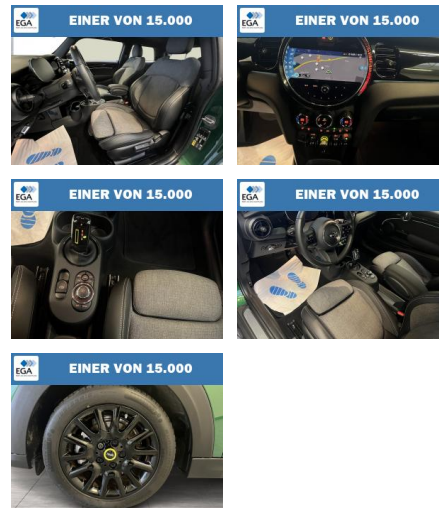

## MINI Cooper SE Classic Trim Premium Pack

WG08-238692 Angebotsnr.:

Erstzulassung:	Kilometer:	Farbe:	Leistung:	Kraftstoffart:
01.11.2022	22.511	Grün	135 kW / 184 PS	Elektro

PREIS  
**22.520 €**