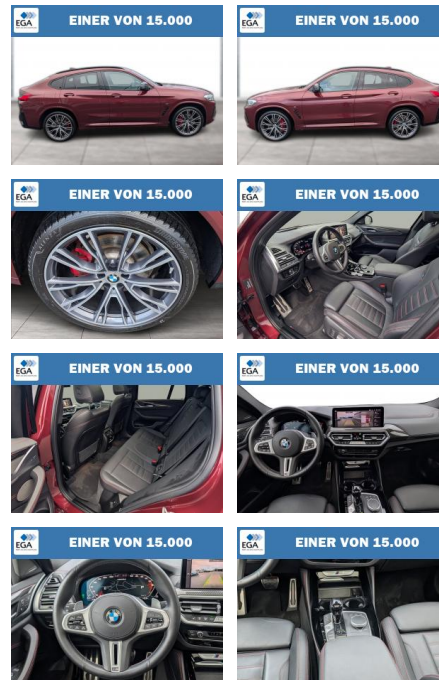

WG06-232127 Angebotsnr.:

EINER VON 15.000

Erstzulassung:	Kilometer:	Farbe:	Leistung:	Kraftstoffart:
01.11.2021	37.500	Rot	250 kW / 340 PS	Diesel

PREIS
60.630 €

FINANZIERUNGSBEISPIEL

Laufzeit: 72 Monate Anzahlung: 25 %
 Basis-Finanzierung:* Mtl. Rate:
 Zielraten-Finanzierung:** **513 €**