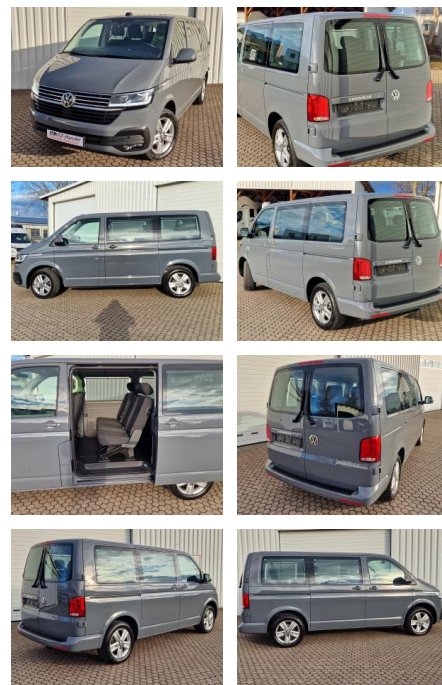

## Volkswagen T6 Caravelle T6.1 Navi\*LED\*2x Schiebe...

KK00-8-18005 Angebotsnr.:

Erstzulassung:	Kilometer:	Farbe:	Leistung:	Kraftstoffart:
24.02.2022	20.000	Grau	110 kW / 150 PS	Diesel

**PREIS**  
**47.230 €**