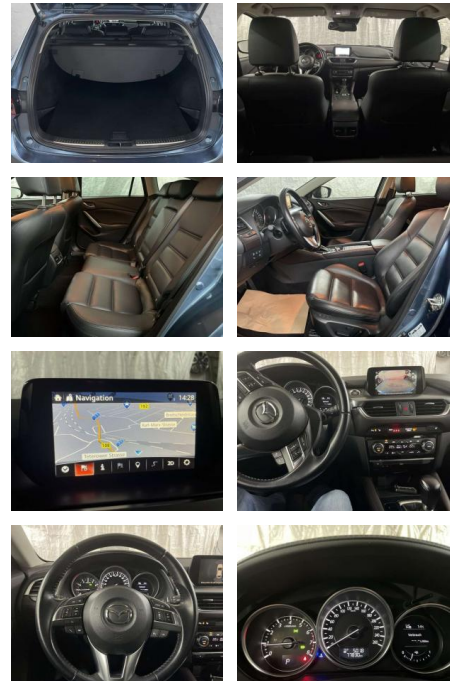

## Mazda 6 Sports-Line I.Hand LED LEDER HUD

AP38-1898110 Angebotsnr.:

Erstzulassung:	Kilometer:	Farbe:	Leistung:	Kraftstoffart:
01.06.2015	77.900	Blau	141 kW / 192 PS	Benzin

**PREIS**  
**18.820 €**

**FINANZIERUNGSBEISPIEL**  
Laufzeit: 72 Monate      Anzahlung: 25 %  
Basis-Finanzierung:\*      Mtl. Rate:  
Zielraten-Finanzierung:\*\* **159 €**

## Ausstattung

### Weiteres

- Getriebe Automatik Technik Bordcomputer
- Start-Stop-Automatik Assistenten
- Totwinkel-Assistent Müdigkeitserkennung
- Regensensor Fernlichtassistent
- Lichtsensor Notbremsassistent
- Berganfahrassistent Spurhalteassistent
- Spurwechselassistent
- Abstandsregeltempomat
- Abstands-/Kollisionswarner Komfort
- Zentralverriegelung Elektrischer
- Fensterheber Lederausstattung
- Sitzheizung Elektrische Aussenspiegel
- Teilbare Ruecksitzlehne Tempomat
- Multifunktionslenkrad Keyless Go
- Startfunktion Elektrische Sitze
- Innenspiegel autom. abblendbar
- Mittelarmlehne Innenraumfilter
- ParkDistanceControl vorne und hinten
- Lordosenstütze Lederlenkrad
- Klimaautomatik-2-Zonen Funkfernbedienung