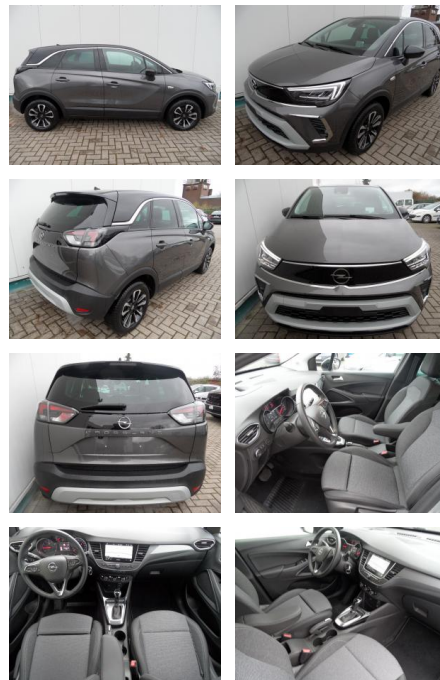

BA17-13680 **Angebotsnr.:**

Erstzulassung:	Kilometer:	Farbe:	Leistung:	Kraftstoffart:
27.03.2023	5.400	Diverse	96 kW / 131 PS	Benzin

PREIS
22.110 €

FINANZIERUNGSBEISPIEL

Laufzeit: 72 Monate Anzahlung: 25 %
Basis-Finanzierung:* Mtl. Rate:
Zielraten-Finanzierung:** **187 €**

- Nebelscheinwerfer
- Solar-Protect (getönte Heckscheiben)
- etc. Farbe: mondsteingrau / Dach schwarz

STÄNDIG ÜBER 15.000 FAHRZEUGE IM BESTAND!