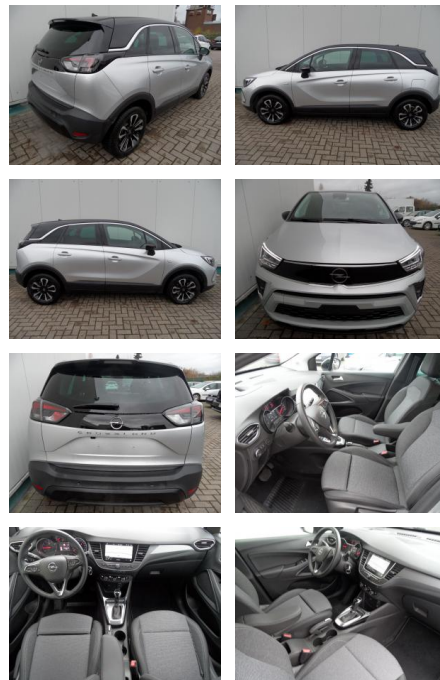

BA17-13681 **Angebotsnr.:**

Erstzulassung:	Kilometer:	Farbe:	Leistung:	Kraftstoffart:
27.05.2023	8.300	Diverse	96 kW / 131 PS	Benzin

PREIS
22.480 €

FINANZIERUNGSBEISPIEL

Laufzeit: 72 Monate Anzahlung: 25 %
Basis-Finanzierung:* Mtl. Rate:
Zielraten-Finanzierung:** **190 €**

- Nebelscheinwerfer
- Solar-Protect (getönte Heckscheiben)
- etc. Farbe: kristallsilber / Dach schwarz

STÄNDIG ÜBER 15.000 FAHRZEUGE IM BESTAND!