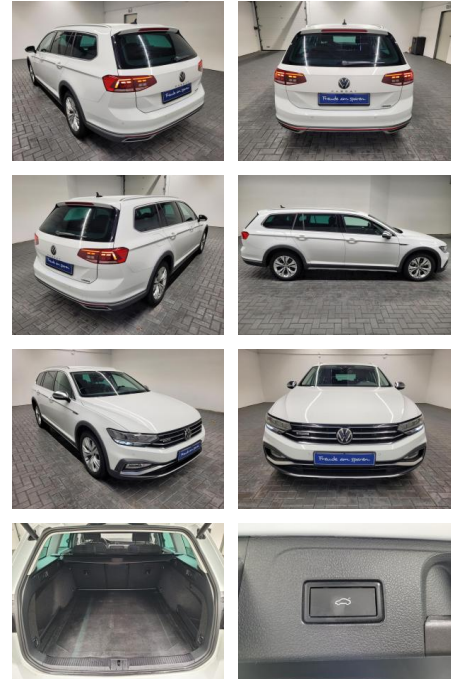

AM35-29540 **Angebotsnr.:**

Erstzulassung:	Kilometer:	Farbe:	Leistung:	Kraftstoffart:
25.01.2021	68.400		147 kW / 200 PS	Diesel

PREIS
37.140 €

FINANZIERUNGSBEISPIEL

Laufzeit: 72 Monate Anzahlung: 25 %
 Basis-Finanzierung:* Mtl. Rate:
 Zielraten-Finanzierung:** **315 €**