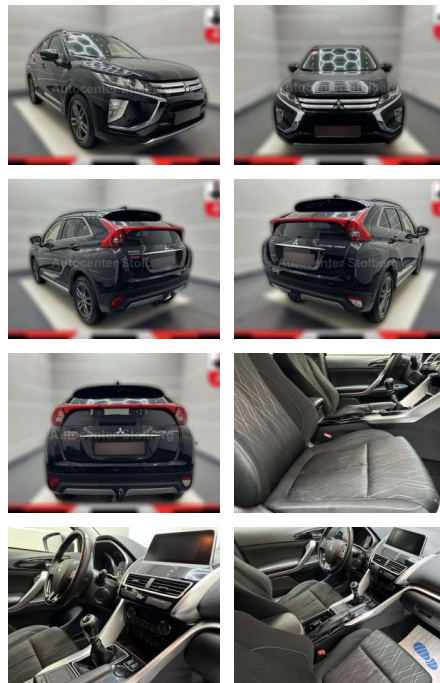

## Mitsubishi Eclipse Cross Basis 2WD

AC15-15

Angebotsnr.:

Erstzulassung:	Kilometer:	Farbe:	Leistung:	Kraftstoffart:
01.12.2018	98.000	Schwarz	120 kW / 163 PS	Benzin

PREIS  
**15.410 €**