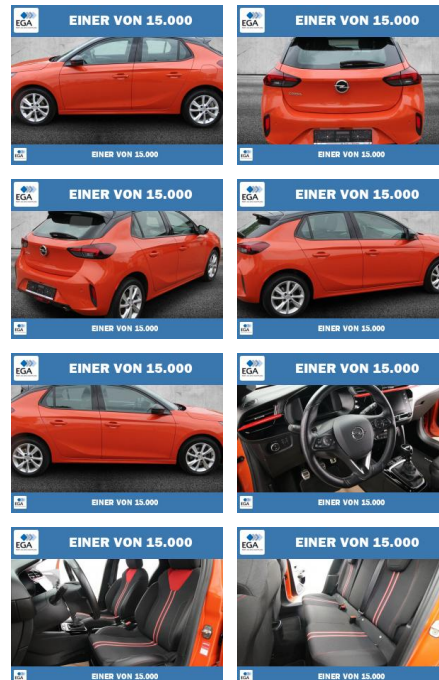

Ihr Ansprechpartner

Herr Sedat Tekin
E-Mail: info@autohaus-schoenewoerde.de
Telefon: 05835 9684912

Autohaus Mi Car Schwarz GmbH
Rietberg 18 - 29396 Schönewörde - Tel.: 05835 / 9684912

Opel Corsa F 1.2 Turbo GS-Line LED+KAMERA

PW01-59346-2023 Angebotsnr.:

Erstzulassung:	Kilometer:	Farbe:	Leistung:	Kraftstoffart:
01.01.2021	56.076	Orange	74 kW / 101 PS	Benzin

PREIS 16.130 €	FINANZIERUNGSBEISPIEL	
	Laufzeit: 72 Monate	Anzahlung: 25 %
	Basis-Finanzierung:**	Mtl. Rate:
	Zielraten-Finanzierung:**	137 €