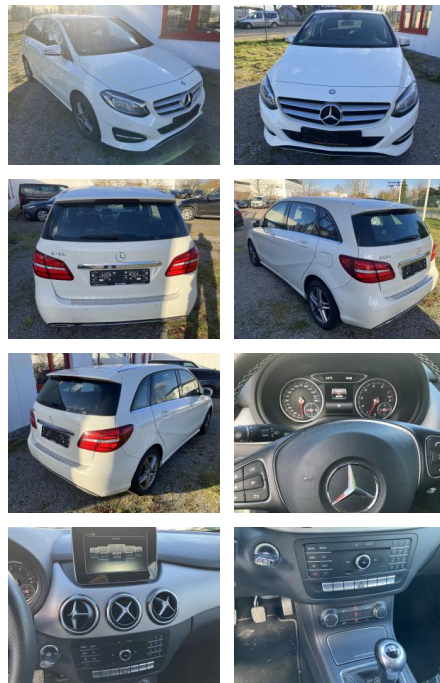

## Mercedes-Benz B 180 Score Blue Efficiency

AO12-SH2411-~~Angebot~~nr.:

Erstzulassung:	Kilometer:	Farbe:	Leistung:	Kraftstoffart:
19.10.2016	83.800		90 kW / 122 PS	Benzin

<b>PREIS</b> <b>15.220 €</b>	<b>FINANZIERUNGSBEISPIEL</b>		* Basisfinanzierung: Anzahlung: 3.805 Euro, Laufzeit: 72 Monate, Nettodarlehen: 11.415 Euro, Gesamtbetrag: 17.956 Euro, Zinssätze: 7.71% Sollz. (gebunden), 7.99% eff. ** Zielratenfinanzierung: Anzahlung: 3.805 Euro, Laufzeit: 72 Monate, Nettodarlehen: 11.415 Euro, Zielrate: 7.610 Euro, Gesamtbetrag: 19.020 Euro, Zinssätze: 7.71% Sollz. (gebunden), 7.99% eff., Vermittlung für: Santander Consumer Bank Repräsentatives Beispiel gem. § 17 Abs. 4 PAngV. Diese Finanzierungsangebote sind Beispiele. Gerne ermitteln wir für Sie Ihr individuelles Angebot.
	Laufzeit: 72 Monate	Anzahlung: 25 %	
	Basis-Finanzierung:**	Mtl. Rate:	
	Zielraten-Finanzierung:**	<b>129 €</b>	

### Exterieur

- Scheinwerfer mit integriertem Tagfahrlicht
- LM-Felgen 7.5x17 (5-Doppelspeichen)