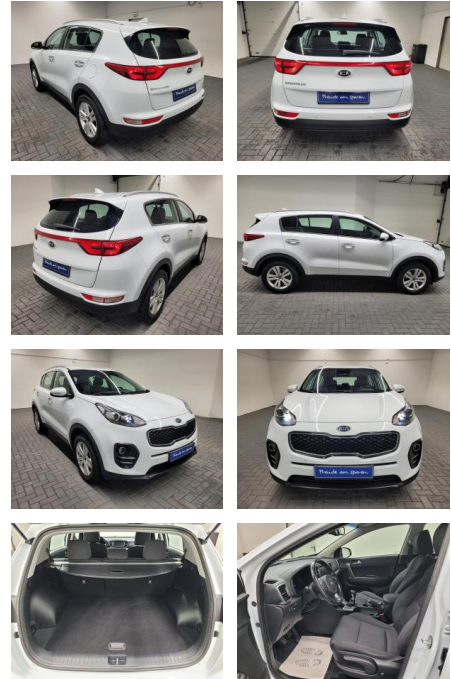

## Kia Sportage "Navi/SHZ/LHZ/PDC/Kam/17""LM"

AM35-29507 **Angebotsnr.:**

|                       |                   |               |                  |                       |
|-----------------------|-------------------|---------------|------------------|-----------------------|
| <b>Erstzulassung:</b> | <b>Kilometer:</b> | <b>Farbe:</b> | <b>Leistung:</b> | <b>Kraftstoffart:</b> |
| 03.01.2018            | 57.600            |               | 97 kW / 132 PS   | Benzin                |