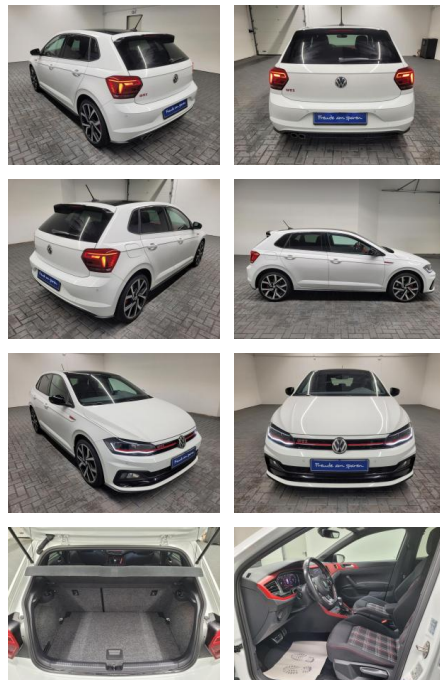

AM35-29514 **Angebotsnr.:**

Erstzulassung:	Kilometer:	Farbe:	Leistung:	Kraftstoffart:
03.03.2020	69.980		147 kW / 200 PS	Benzin

PREIS
26.060 €

FINANZIERUNGSBEISPIEL

Laufzeit: 72 Monate Anzahlung: 25 %
 Basis-Finanzierung:* Mtl. Rate:
 Zielraten-Finanzierung:** **221 €**