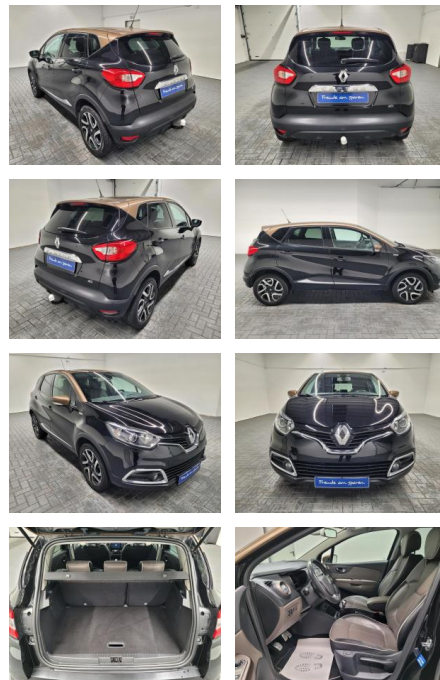

Autohaus Mi Car Schwarz GmbH
Rietberg 18 - 29396 Schönewörde - Tel.: 05835 / 9684912

Ihr Ansprechpartner

Herr Jörg Trohl
E-Mail: info@autohaus-schoenewoerde.de
Telefon: 05835 9684912

Renault Captur Elysee Navi/Kamera/SHZ/AHK

AM35-29466 **Angebotsnr.:**

Erstzulassung:	Kilometer:	Farbe:	Leistung:	Kraftstoffart:
17.09.2015	103.970		81 kW / 110 PS	Diesel

PREIS
15.690 €

FINANZIERUNGSBEISPIEL
Laufzeit: 72 Monate Anzahlung: 25 %
Basis-Finanzierung:* Mtl. Rate:
Zielraten-Finanzierung:** **133 €**