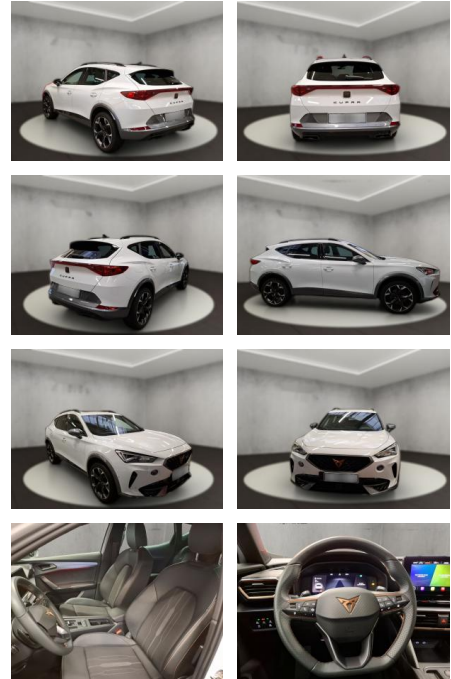

Erstzulassung:	Kilometer:	Farbe:	Leistung:	Kraftstoffart:
19.06.2023	38.534	Weiß	110 kW / 150 PS	Benzin

PREIS
29.230 €

FINANZIERUNGSBEISPIEL

Laufzeit: 72 Monate Anzahlung: 25 %
 Basis-Finanzierung:* Mtl. Rate:
 Zielraten-Finanzierung:** **248 €**