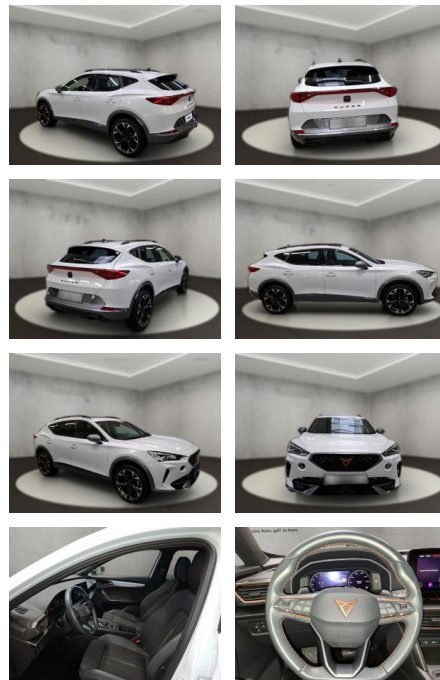

Erstzulassung:	Kilometer:	Farbe:	Leistung:	Kraftstoffart:
12.06.2023	28.662	Weiß	110 kW / 150 PS	Benzin

PREIS
29.120 €

FINANZIERUNGSBEISPIEL
 Laufzeit: 72 Monate Anzahlung: 25 %
 Basis-Finanzierung:* Mtl. Rate:
 Zielraten-Finanzierung:** **247 €**