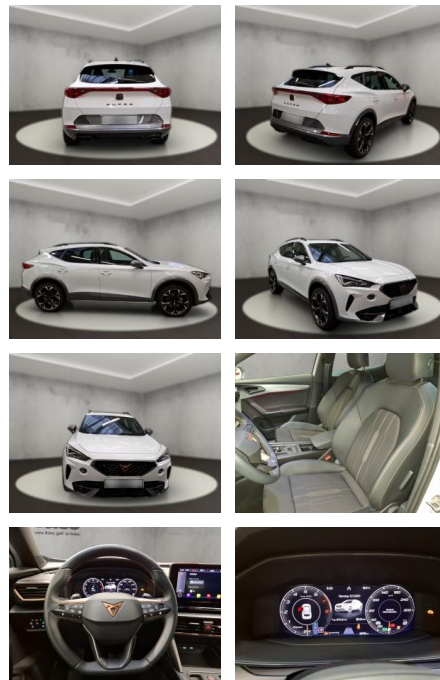

Erstzulassung:	Kilometer:	Farbe:	Leistung:	Kraftstoffart:
03.07.2023	16.175	Weiß	110 kW / 150 PS	Benzin

PREIS
32.010 €

FINANZIERUNGSBEISPIEL

Laufzeit: 72 Monate Anzahlung: 25 %
Basis-Finanzierung:* Mtl. Rate:
Zielraten-Finanzierung:** **271 €**