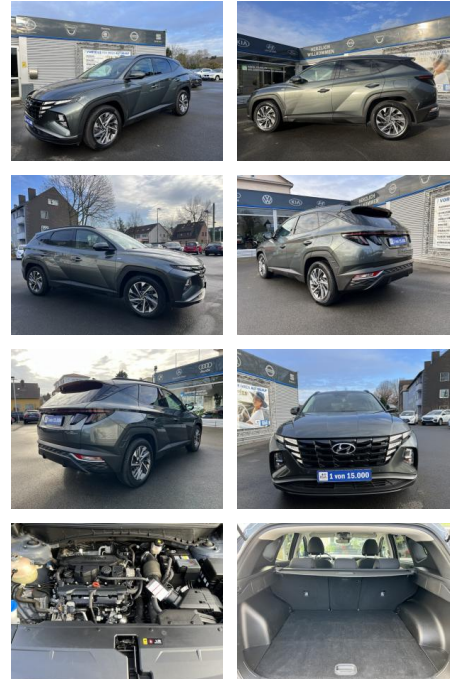

## Hyundai Tucson 1.6 T-GDI 48V 7AT KLIMA\*SHZG\*NAV...

AC00-MJ07201Angebotsnr.:

Erstzulassung:	Kilometer:	Farbe:	Leistung:	Kraftstoffart:
03.09.2021	43.000	Grau	110 kW / 150 PS	Benzin

**PREIS**  
**26.240 €**