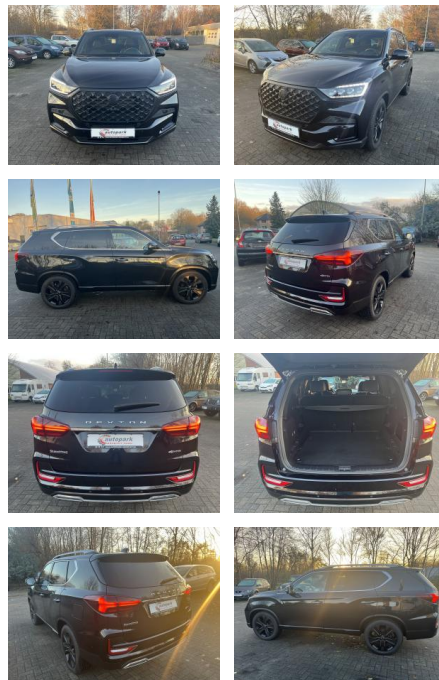

Ihr Ansprechpartner

Herr Jörg Trohl

E-Mail: info@autohaus-schoenewoerde.de

Telefon: 05835 9684912

Autohaus Mi Car Schwarz GmbH
Rietberg 18 - 29396 Schönewörde - Tel.: 05835 / 9684912

Ssangyong REXTON 2.2 e-XDi Sapphire AWD

AH86-MB2411-~~Angebot~~..

Erstzulassung:	Kilometer:	Farbe:	Leistung:	Kraftstoffart:
06.10.2022	29.350	Schwarz	148 kW / 201 PS	Diesel

PREIS
48.280 €

FINANZIERUNGSBEISPIEL

Laufzeit: 72 Monate Anzahlung: 25 %
Basis-Finanzierung:* Mtl. Rate:
Zielraten-Finanzierung:** **409 €**