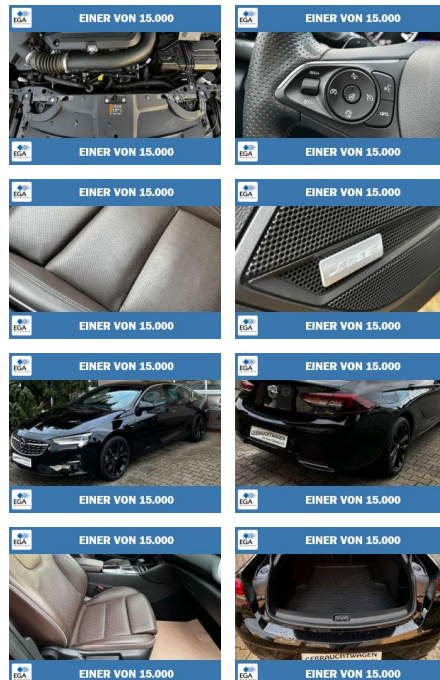

Ihr Ansprechpartner

Herr Jörg Trohl
E-Mail: info@autohaus-schoenewoerde.de
Telefon: 05835 9684912

Autohaus Mi Car Schwarz GmbH
Rietberg 18 - 29396 Schönewörde - Tel.: 05835 / 9684912

Opel Insignia B Grand Sport 2.0 SHT Ulimatte

GA03-24230 **Angebotsnr.:**

Erstzulassung:	Kilometer:	Farbe:	Leistung:	Kraftstoffart:	Verbr. komb.	CO2-Emission	CO2-Klasse (WLTP)
01.12.2021	40.246	Schwarz	147 kW / 200 PS	Benzin	7,5 l/100km	171 g/km	F

Ausstattung

Weiteres

- sofort lieferbar Fahrzeugbeschreibung: Fahrzeugnummer 24230 GTÜ Zustandsbericht vor Auslieferung 1.Hand Servicehistorie vollständig Inspektion Neu vor Auslieferung nach Herstellervorgaben TÜV AU Neu vor Auslieferung 12 Monate Reparaturkostenversicherung inclusive Ausstattung: Highlights Winterreifen auf Leichtmetallfelgen 17 Zoll Anhängerkupplung Kugelkopf schwenkbar Diebstahlwarnanlage Elektrische Schnellheizung Quickheat Fahrassistenzsystem: Park-Assistent inkl. automatischem Einparken Innovations Paket 2: HeadUp Display
- ACC Tempomat
- Autonomer Notbremsassistent mit Frontkamera Leichtmetallfelgen 18 Zoll mit Sommerbereifung Metalllackierung