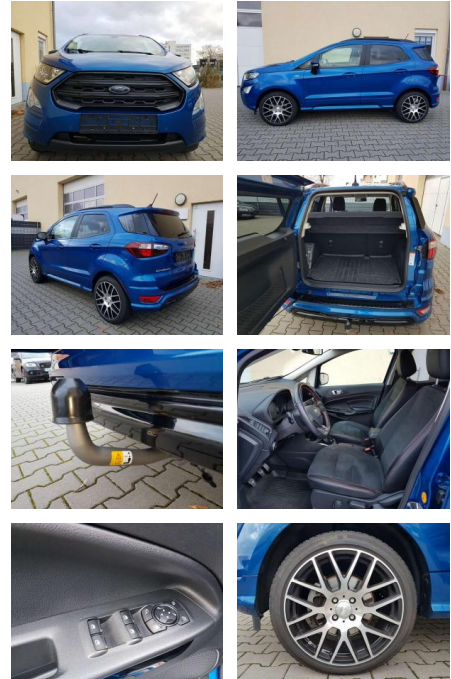

EA01-340068 **Angebotsnr.:**

Erstzulassung:	Kilometer:	Farbe:	Leistung:	Kraftstoffart:
01.03.2019	42.721	Blau	103 kW / 140 PS	Benzin

PREIS
16.960 €

FINANZIERUNGSBEISPIEL

Laufzeit: 72 Monate Anzahlung: 25 %
 Basis-Finanzierung:* Mtl. Rate:
 Zielraten-Finanzierung:** **144 €**