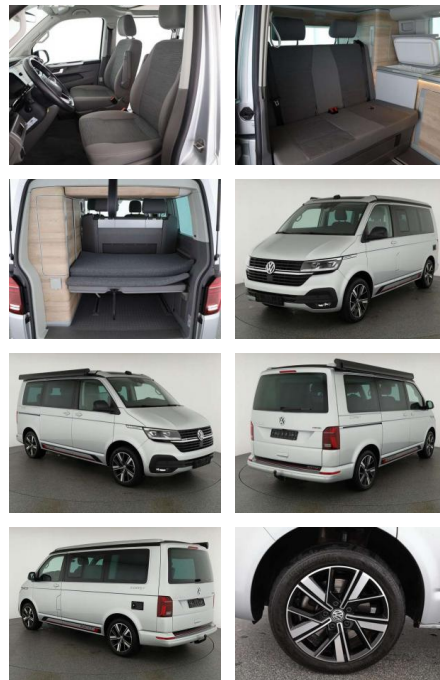

## Volkswagen T6.1 California 2.0 TDI DSG 4M Coast

AN07-NH091535 Angebotsnr.:

Erstzulassung:	Kilometer:	Farbe:	Leistung:	Kraftstoffart:
01.01.2023	46.100	Silber	150 kW / 204 PS	Benzin

**PREIS**  
**71.550 €**