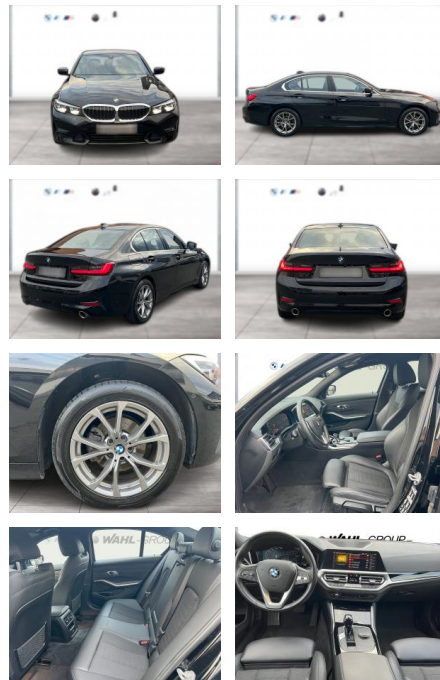

WG09-231193 Angebotsnr.:

Erstzulassung:	Kilometer:	Farbe:	Leistung:	Kraftstoffart:
01.10.2021	73.345	Schwarz	140 kW / 190 PS	Diesel

PREIS
32.720 €

FINANZIERUNGSBEISPIEL

Laufzeit: 72 Monate Anzahlung: 25 %
Basis-Finanzierung:* Mtl. Rate:
Zielraten-Finanzierung:** **277 €**