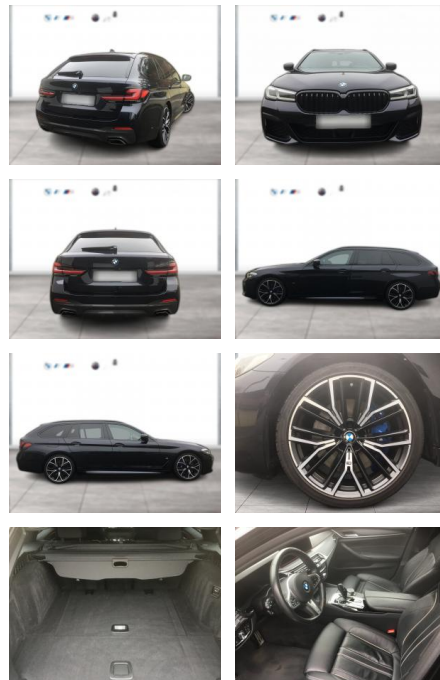

WG01-228990 **Angebotsnr.:**

| Erstzulassung: | Kilometer: | Farbe: | Leistung: | Kraftstoffart: |
|----------------|------------|---------|-----------------|----------------|
| 01.09.2021 | 112.800 | Schwarz | 250 kW / 340 PS | Diesel |