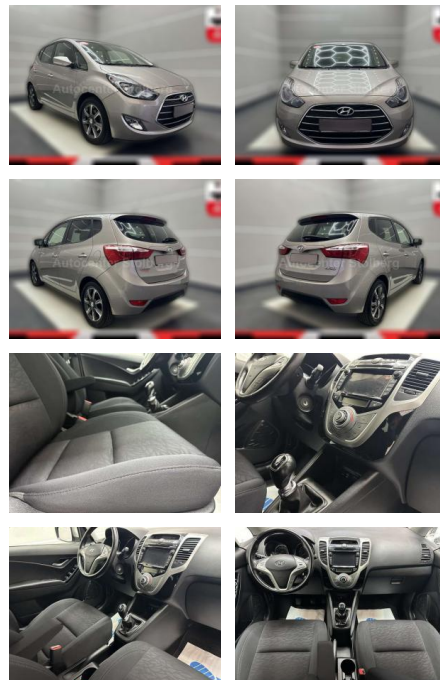

AC15-122

Angebotsnr.:

Erstzulassung:	Kilometer:	Farbe:	Leistung:	Kraftstoffart:
01.10.2018	44.000	Beige	66 kW / 90 PS	Benzin

PREIS
13.350 €

FINANZIERUNGSBEISPIEL

Laufzeit: 72 Monate Anzahlung: 25 %
 Basis-Finanzierung:* Mtl. Rate:
 Zielraten-Finanzierung:** **113 €**