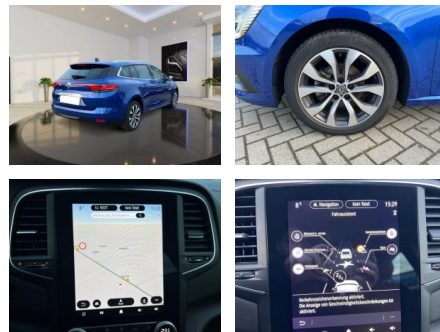

Ihr Ansprechpartner

Herr Sedat Tekin

E-Mail: info@autohaus-schoenewoerde.de

Telefon: 05835 9684912

Autohaus Mi Car Schwarz GmbH
Rietberg 18 - 29396 Schönewörde - Tel.: 05835 / 9684912

Renault Megane Grandtour TCe 140 EDC Techno

AB93-828304 **Angebotsnr.:**

Erstzulassung:	Kilometer:	Farbe:	Leistung:	Kraftstoffart:
20.04.2023	30.290	Blau	103 kW / 140 PS	Benzin

PREIS
23.140 €

FINANZIERUNGSBEISPIEL

Laufzeit: 72 Monate   Anzahlung: 25 %
Basis-Finanzierung:*   Mtl. Rate:
Zielraten-Finanzierung:** **196 €**

* Basisfinanzierung: Anzahlung: 5.785 Euro, Laufzeit: 72 Monate, Nettodarlehen: 17.355 Euro, Gesamtbetrag: 27.300 Euro, Zinssätze: 7.71% Sollz. (gebunden), 7.99% eff.
** Zielratenfinanzierung: Anzahlung: 5.785 Euro, Laufzeit: 72 Monate, Nettodarlehen: 17.355 Euro, Zielrate: 11.570 Euro, Gesamtbetrag: 28.918 Euro, Zinssätze: 7.71% Sollz. (gebunden), 7.99% eff.,

Vermittlung für: Santander Consumer Bank
Repräsentatives Beispiel gem. § 17 Abs. 4 PAngV. Diese Finanzierungsangebote sind Beispiele. Gerne ermitteln wir für Sie Ihr individuelles Angebot.

Ausstattung

Sicherheit

- PDC Park Distance Control hinten
- Anti-Blockiersystem ABS
- Antischlupfregelung ASC+T
- elektronische Stabilitätskontrolle (ESP / DSP)
- Servolenkung
- Regensensor
- Wegfahrsperre
- Kindersitzbefestigung
- PDC Park Distance Control vorne

Multimedia

- Radio
- Navigation mit Bildschirm
- MP3 Anschluss
- Bluetooth

Komfort

- Zentralverriegelung
- Bordcomputer

Interieur

- Multifunktionslenkrad
- el. Fensterheber
- Sitzheizung

Exterieur

- Leichtmetallfelgen
- metallic
- Nebelscheinwerfer
- Dachreling

Umwelt

- Partikelfilter

Weiteres

- Lichtsensor
- elektrische Außenspiegel
- Start Stop Automatik
- Nichtraucher
- **Sonderausstattung**
- Reserverad in Fahrbereifung

- Sonderlackierung Metallic Iron-Blau
- Winter-Paket- Sitzheizung vorn- Lenkrad heizbar- Lenkrad (Leder)
- ***Serienausstattung**
- ***Sicherheitssysteme**
- Airbag Beifahrerseite abschaltbar
- Airbag Fahrer-/Beifahrerseite
- Kopf-Airbag-System vorn und hinten
- Seitenairbag vorn
- Anti-Blockier-System (ABS)
- Antischlupfregelung (ASR)
- Bremsassistent
- Elektron. Stabilitäts-Programm (ESP)
- Abstandswarner
- Aktiver Notbrems-Assistent
- Müdigkeitserkennungs-Sensor
- Verkehrszeichenerkennung mit Geschwindigkeits-Warnanzeige
- Berganfahr-Assistent (HSA)
- Warnanlage für Sicherheitsgurte
- Isofix-Aufnahmen für Kindersitz

STÄNDIG ÜBER 15.000 FAHRZEUGE IM BESTAND!