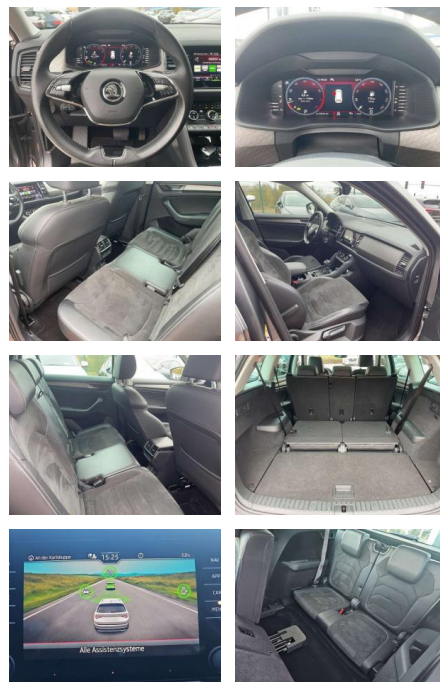

Ihr Ansprechpartner

Herr Jörg Trohl
E-Mail: info@autohaus-schoenewoerde.de
Telefon: 05835 9684912

Autohaus Mi Car Schwarz GmbH
Rietberg 18 - 29396 Schönewörde - Tel.: 05835 / 9684912

Skoda Kodiak Style ++Panorama+ACC+Matrix-LED++

AK34-3_15649 Angebotsnr.:

Erstzulassung:	Kilometer:	Farbe:	Leistung:	Kraftstoffart:
01.11.2022	40.657	grau	110 kW / 150 PS	Benzin

PREIS
36.850 €

FINANZIERUNGSBEISPIEL
Laufzeit: 72 Monate   Anzahlung: 25 %
Basis-Finanzierung:*   Mtl. Rate:
Zielraten-Finanzierung:** **312 €**

* Basisfinanzierung: Anzahlung: 9.213 Euro, Laufzeit: 72 Monate, Nettodarlehen: 27.638 Euro, Gesamtbetrag: 43.475 Euro, Zinssätze: 7.71% Sollz. (gebunden), 7.99% eff.
** Zielratenfinanzierung: Anzahlung: 9.213 Euro, Laufzeit: 72 Monate, Nettodarlehen: 27.638 Euro, Zielrate: 18.425 Euro, Gesamtbetrag: 46.051 Euro, Zinssätze: 7.71% Sollz. (gebunden), 7.99% eff.,

Vermittlung für: Santander Consumer Bank
Repräsentatives Beispiel gem. § 17 Abs. 4 PAngV. Diese Finanzierungsangebote sind Beispiele. Gerne ermitteln wir für Sie Ihr individuelles Angebot.

Ausstattung

Weiteres

- Infotainment-Paket Amundsen
- Audio-Navigationssystem Amundsen
- 3.Sitzreihe (2 Sitze zusätzlich)
- Gepäck-/Laderaumabdeckung
- Kombiinstrument digital (virtual cockpit) Seitenscheiben hinten und Heckscheibe abgedunkelt (SunSet)
- Panorama-Schiebedach elektrisch
- Rückfahrkamera
- Ambiente-Beleuchtung LED
- LM-Felgen 7x19 (Triglav)
- Fahrassistenz-System:
- Müdigkeitserkennung
- Sitzbezug / Polsterung: Leder / Mikrofaser
- Reifen-Reparaturkit
- Anhängerkupplung
- Vorbereitung Klimaanlage Climatronic
- 3-Zonen Metallic-Lackierung
- Wireless SmartLink
3. Bremsleuchte
- 8 Lautsprecher
- Ablagetasche an Vordersitzlehnen
- Airbag Beifahrerseite
- Airbag Beifahrerseite abschaltbar
- Airbag Fahrerseite

- alle Spiegel mit Abblendautomatik
- Außenspiegel elektr. verstell- und heizbar
- beide Außenspiegel Wagenfarbe
- Bremsassistent
- Bremsenergieerückgewinnung
- Chromzierleisten an Seitenfenstern
- Dachreile eloxiert
- Durchladeeinrichtung (Mittelarmlehne hinten)
- Einparkhilfe vorn und hinten
- Elektron. Querdifferentialsperre (XDS) Elektron. Stabilitäts-Programm (ESP)
- Fahrassistenz-System: Auffahrwarnsystem mit City-Notbremsfunktion (Frontradar-Assistent)
- Fahrassistenz-System: Berganfahr-Assistent (Hill-Holder)
- Fahrassistenz-System: Einschaltautomatik für Fahrlicht (Fahrlichtassistent)
- Fahrassistenz-System: Fernlichtassistent
- Fahrassistenz-System:

- 5 Ltr. - 110 kW 16V TSI ACT
- Multifunktionsanzeige
- Nebelscheinwerfer
- Notrufsystem
- Otto-Partikelfilter (OPF)
- Phonebox
- Radioempfang
- Trotz sorgfältiger Eingabe und Prüfung sind Fehler und Irrtümer nicht ausgeschlossen. Än...

STÄNDIG ÜBER 15.000 FAHRZEUGE IM BESTAND!