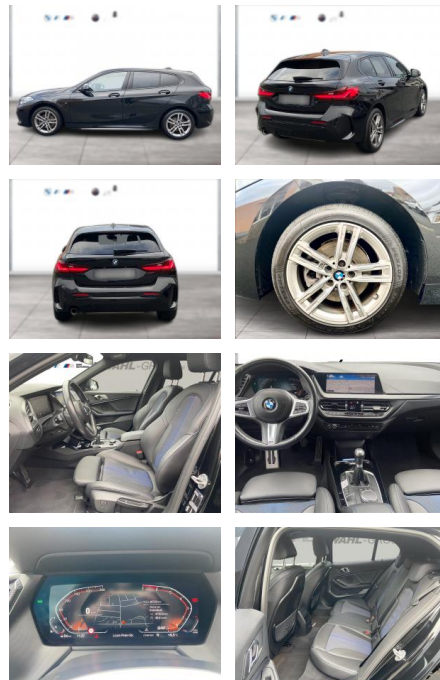

WG09-232775 Angebotsnr.:

Erstzulassung:	Kilometer:	Farbe:	Leistung:	Kraftstoffart:
01.10.2021	28.722	Schwarz	100 kW / 136 PS	Benzin

PREIS
26.540 €

FINANZIERUNGSBEISPIEL

Laufzeit: 72 Monate Anzahlung: 25 %
Basis-Finanzierung:* Mtl. Rate:
Zielraten-Finanzierung:** **225 €**