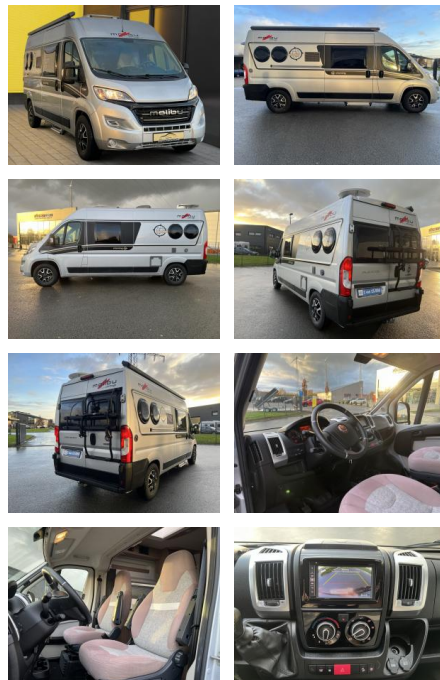

## Malibu Charming 600 DB TV+Solar+Markise+Wechsel...

AB19-NB-MAL-~~60~~gebotsnr.:

Erstzulassung:	Kilometer:	Farbe:	Leistung:	Kraftstoffart:
12.08.2019	11.500	silber	110 kW / 150 PS	Diesel

**PREIS**  
**61.770 €**