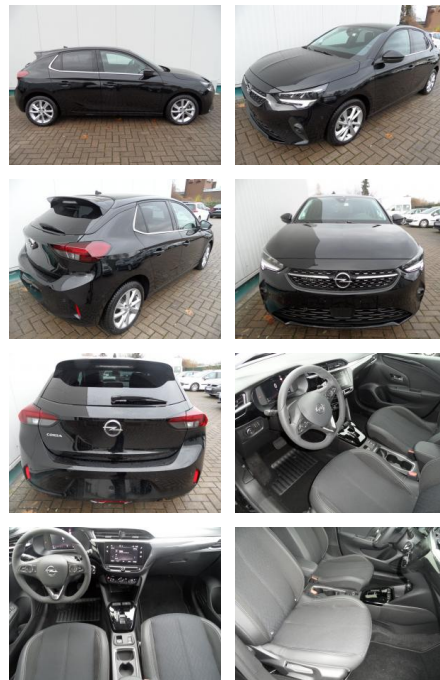

Ihr Ansprechpartner

Herr Jörg Trohl
E-Mail: info@autohaus-schoenewoerde.de
Telefon: 05835 9684912

Autohaus Mi Car Schwarz GmbH
Rietberg 18 - 29396 Schönewörde - Tel.: 05835 / 9684912

Opel Corsa 1,2 Elegance+Sitzhgz+Kamera+LED

BA17-13668 **Angebotsnr.:**

Erstzulassung:	Kilometer:	Farbe:	Leistung:	Kraftstoffart:
27.03.2023	4.600	Diverse	74 kW / 101 PS	Benzin

PREIS
19.530 €

FINANZIERUNGSBEISPIEL

Laufzeit: 72 Monate Anzahlung: 25 %
 Basis-Finanzierung:* Mtl. Rate:
 Zielraten-Finanzierung:** **165 €**

- Spurhalteassistent
- Müdigkeitserkennung
- Verkehrsschilderkennung
- Solar-Protect (getönte Heckscheiben)
- el. anklappbare Aussenspiegel
- el. Parkbremse
- etc. Farbe: diamantschwarzmet.

STÄNDIG ÜBER 15.000 FAHRZEUGE IM BESTAND!