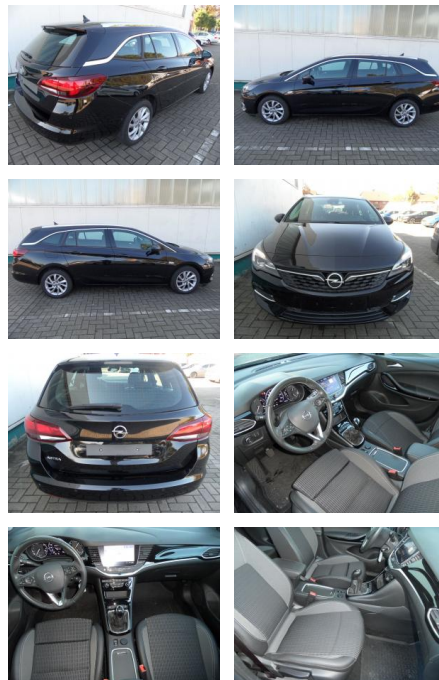

Ihr Ansprechpartner

Herr Sedat Tekin
E-Mail: info@autohaus-schoenewoerde.de
Telefon: 05835 9684912

Autohaus Mi Car Schwarz GmbH
Rietberg 18 - 29396 Schönewörde - Tel.: 05835 / 9684912

Opel Astra ST 1,5 Elegance+Navi+Kamera

BA17-13685 Angebotsnr.:

Erstzulassung:	Kilometer:	Farbe:	Leistung:	Kraftstoffart:	Verbr. komb.	CO2-Emission	CO2-Klasse (WLTP)
27.08.2021	51.600	Diverse	90 kW / 122 PS	Diesel	3,5 l/100km	92 g/km	

PREIS
16.440 €