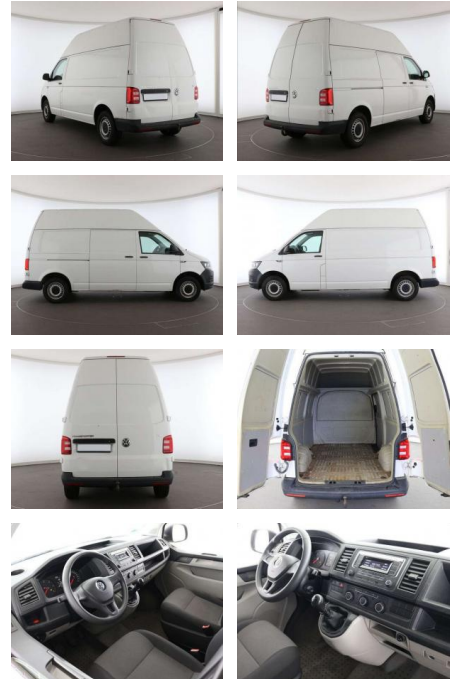

AK82-130

Angebotsnr.:

Erstzulassung:	Kilometer:	Farbe:	Leistung:	Kraftstoffart:
01.12.2017	20.700	Weiß	62 kW / 84 PS	Diesel

PREIS
21.600 €

FINANZIERUNGSBEISPIEL

Laufzeit: 72 Monate Anzahlung: 25 %
Basis-Finanzierung:* Mtl. Rate:
Zielraten-Finanzierung:** **183 €**